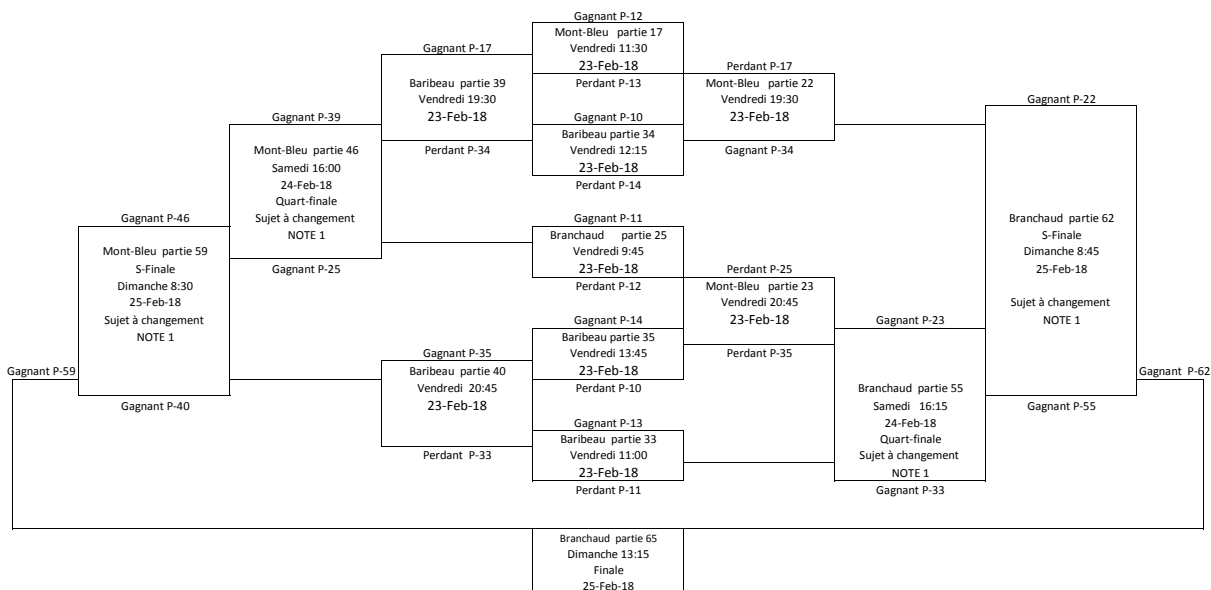

NOTE 1: L'horaire des joutes quart de finale et semi finale peut être modifié pour que les parties de l'Intrépide de l'Outaouais Relève se jouent au Complexe Branchaud-Brière glace Branchaud

NOTE 1: L'horaire des joutes quart de finale et semi finale peut être modifié pour que les parties de l'Intrépide de l'Outaouais Relève se jouent au Complexe Branchaud-Brière glace Branchaud

Bantam AA: 10 équipes

(19 PARTIES AA)

18-01-18

| # d'équipe | Nom d'équipe |
|------------|--------------------------------|
| 1- | Citadelles de Laval Ouest |
| 2- | Collège Français de Longueuil |
| 3- | Loups des Collines |
| 4- | Vipers DDO |
| 5- | Titans de Ste-Anne-des-Plaines |
| 6- | Mariniers d'Aylmer |
| 7- | Drakkar Vaudreuil |
| 8- | Lions de St-Jerome |
| 9- | Frontenac Québec Centre |
| 10- | Ambassadeurs de Gatineau |

| # partie | Catégorie | # Équipe | Jour | Date | Heure | Aréna |
|----------|-----------|----------|-------|-----------|-------|-----------------------------|
| 10 | AA | 9 vs 10 | Jeudi | 22-Feb-18 | 20:30 | Complexe BB glace Branchaud |
| 11 | AA | 7 vs 8 | Jeudi | 22-Feb-18 | 16:30 | Aréna Baribeau |
| 12 | AA | 3 vs 4 | Jeudi | 22-Feb-18 | 17:45 | Aréna Baribeau |
| 13 | AA | 5 vs 6 | Jeudi | 22-Feb-18 | 19:15 | Aréna Baribeau |
| 14 | AA | 1 vs 2 | Jeudi | 22-Feb-18 | 20:30 | Aréna Baribeau |

NOTE 1: L'horaire des joutes quart de finale et semi finale peut être modifié pour que les parties de les Ambassadeurs de Gatineau se jouent au Complexe Branchaud-Brière glace Branchaud

NOTE 1: L'horaire des joutes quart de finale et semi finale peut être modifié pour que les parties de les Ambassadeurs de Gatineau se jouent au Complexe Branchaud-Brière glace Branchaud