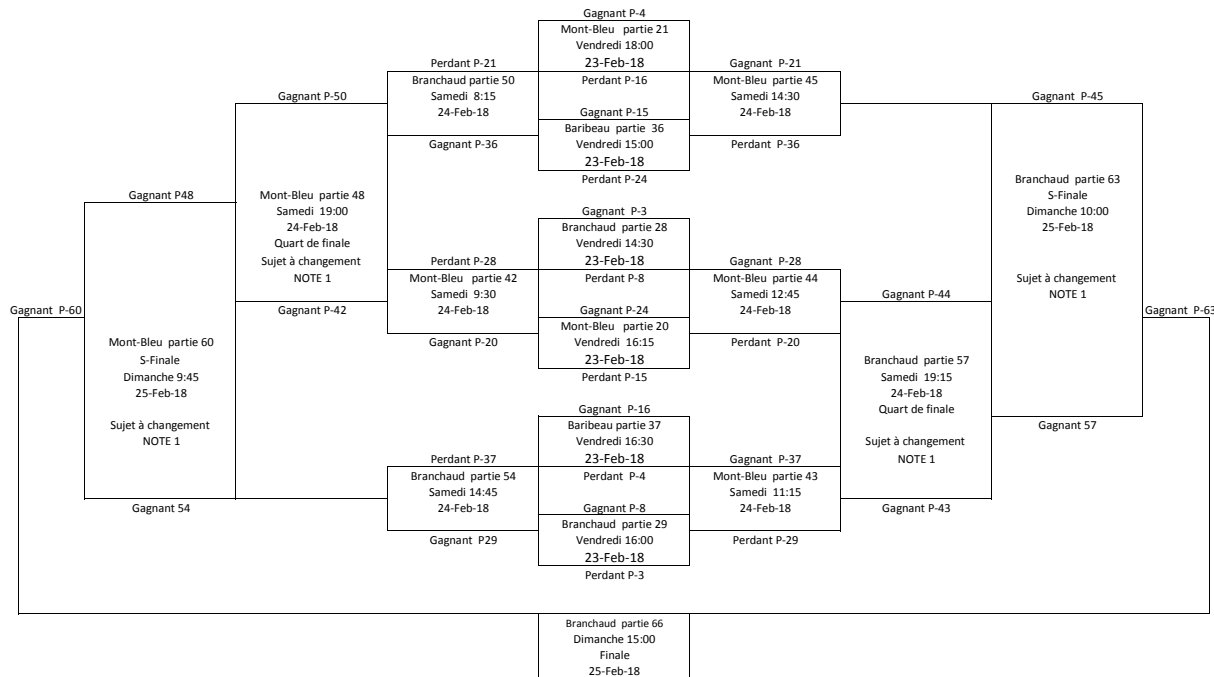

NOTE 1: L'horaire des joutes quart de finale et semi finale peut être modifié pour que les parties de l'Intrépide de l'Outaouais se jouent au Complexe Branchaud-Brière glace Branchaud

NOTE 1: L'horaire des joutes quart de finale et semi finale peut être modifié pour que les parties de l'Intrépide de l'Outaouais se jouent au Complexe Branchaud-Brière glace Branchaud

| # partie | Catégorie | # Équipe | Jour | Date | Heure | Aréna |
|----------|-----------|----------|----------|-----------|-------|-----------------------------|
| 3 | AAA-R | 7 vs 8 | Jeudi | 22-Feb-18 | 17:15 | Complexe BB glace Mont-Bleu |
| 4 | AAA-R | 1 vs 2 | Jeudi | 22-Feb-18 | 18:45 | Complexe BB glace Mont-Bleu |
| 8 | AAA-R | 5 vs 6 | Jeudi | 22-Feb-18 | 17:30 | Complexe BB glace Branchaud |
| 15 | AAA-R | 3 vs 4 | Vendredi | 23-Feb-18 | 08:15 | Complexe BB glace Mont-Bleu |
| 16 | AAA-R | 11 vs 12 | Vendredi | 23-Feb-18 | 09:45 | Complexe BB glace Mont-Bleu |
| 24 | AAA-R | 9 vs 10 | Vendredi | 23-Feb-18 | 08:30 | Complexe BB glace Branchaud |

NOTE 1: L'horaire des joutes quart de finale et semi finale peut être modifié pour que les parties de l'Intrépide de l'Outaouais Relève se jouent au Complexe Branchaud-Brière glace Branchaud

NOTE 1: L'horaire des joutes quart de finale et semi finale peut être modifié pour que les parties de l'Intrépide de l'Outaouais Relève se jouent au Complexe Branchaud-Brière glace Branchaud