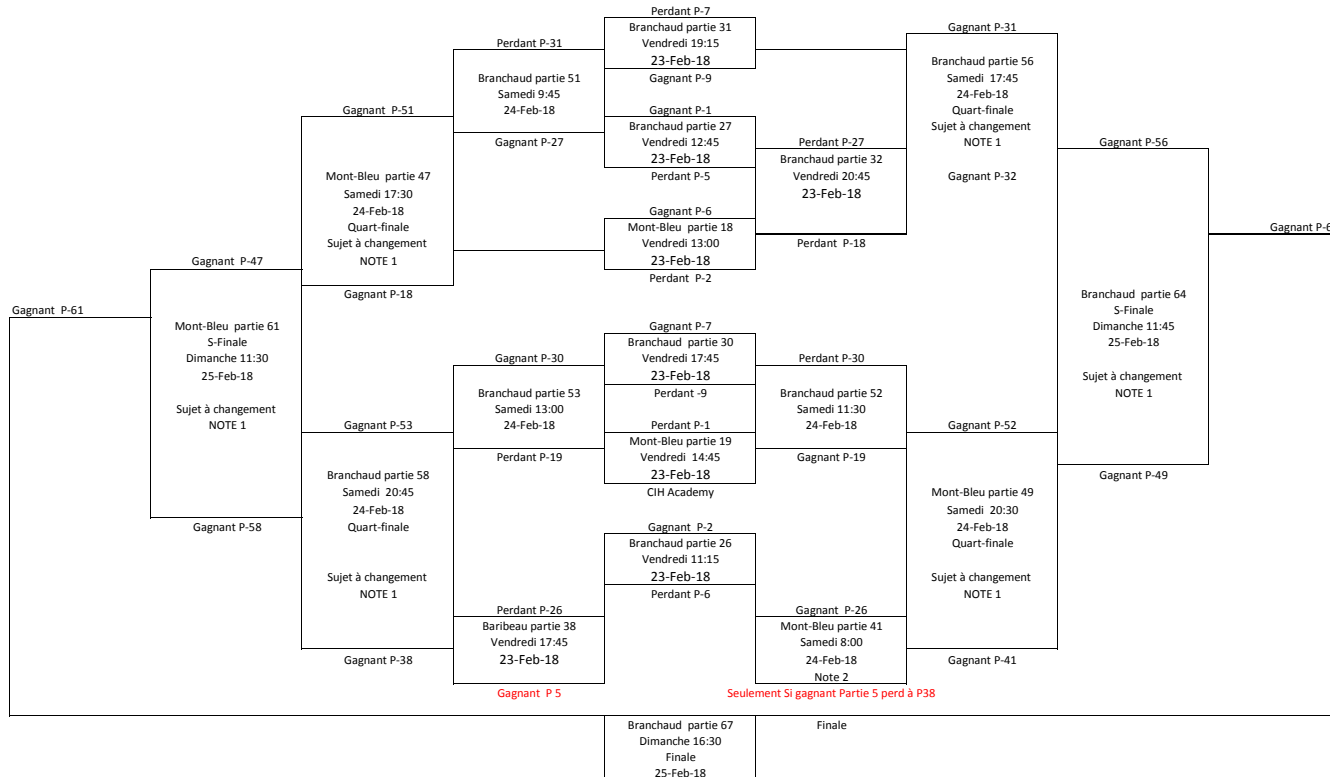

Bantam AAA: 13 équipes

(25 PARTIES AAA)

# d'équipe	Nom d'équipe
1-	Seigneurs des milles-iles
2-	Dynamiques CCL
3-	Cascades Elites Boics-Francis
4-	Conquérants Basses Laurentides
5-	Arsenal du Lac St-Louis
6-	Patriotes de Laval
7-	Collège Français Rive Sud
8-	Intrépide de l'Outaouais
9-	Citadelle Abitibi-Témiscamingue
10-	Typhon Séminaire Saint-François
11-	Sélects du Nord
12-	Noir et Or De Mortagne
13-	CIH Academy-Voyageurs

# partie	Catégorie	# Équipe	Jour	Date	Heure	Aréna
1	AAA	5 vs 6	Jeudi	22-Feb-18	14:00	Complexe BB glace Mont-Bleu
2	AAA	11 vs 12	Jeudi	22-Feb-18	15:30	Complexe BB glace Mont-Bleu
5	AAA	9 vs 10	Jeudi	22-Feb-18	20:30	Complexe BB glace Mont-Bleu
6	AAA	1 vs 2	Jeudi	22-Feb-18	14:15	Complexe BB glace Branchaud
7	AAA	3 vs 4	Jeudi	22-Feb-18	15:45	Complexe BB glace Branchaud
9	AAA	7 vs 8	Jeudi	22-Feb-18	19:00	Complexe BB glace Branchaud

NOTE 1: L'horaire des joutes quart de finale et semi finale peut être modifié pour que les parties de l'Intrépide de l'Outaouais se jouent au Complexe Branchaud-Brière glace Branchaud

NOTE 1: L'horaire des joutes quart de finale et semi finale peut être modifié pour que les parties de l'Intrépide de l'Outaouais se jouent au Complexe Branchaud-Brière glace Branchaud