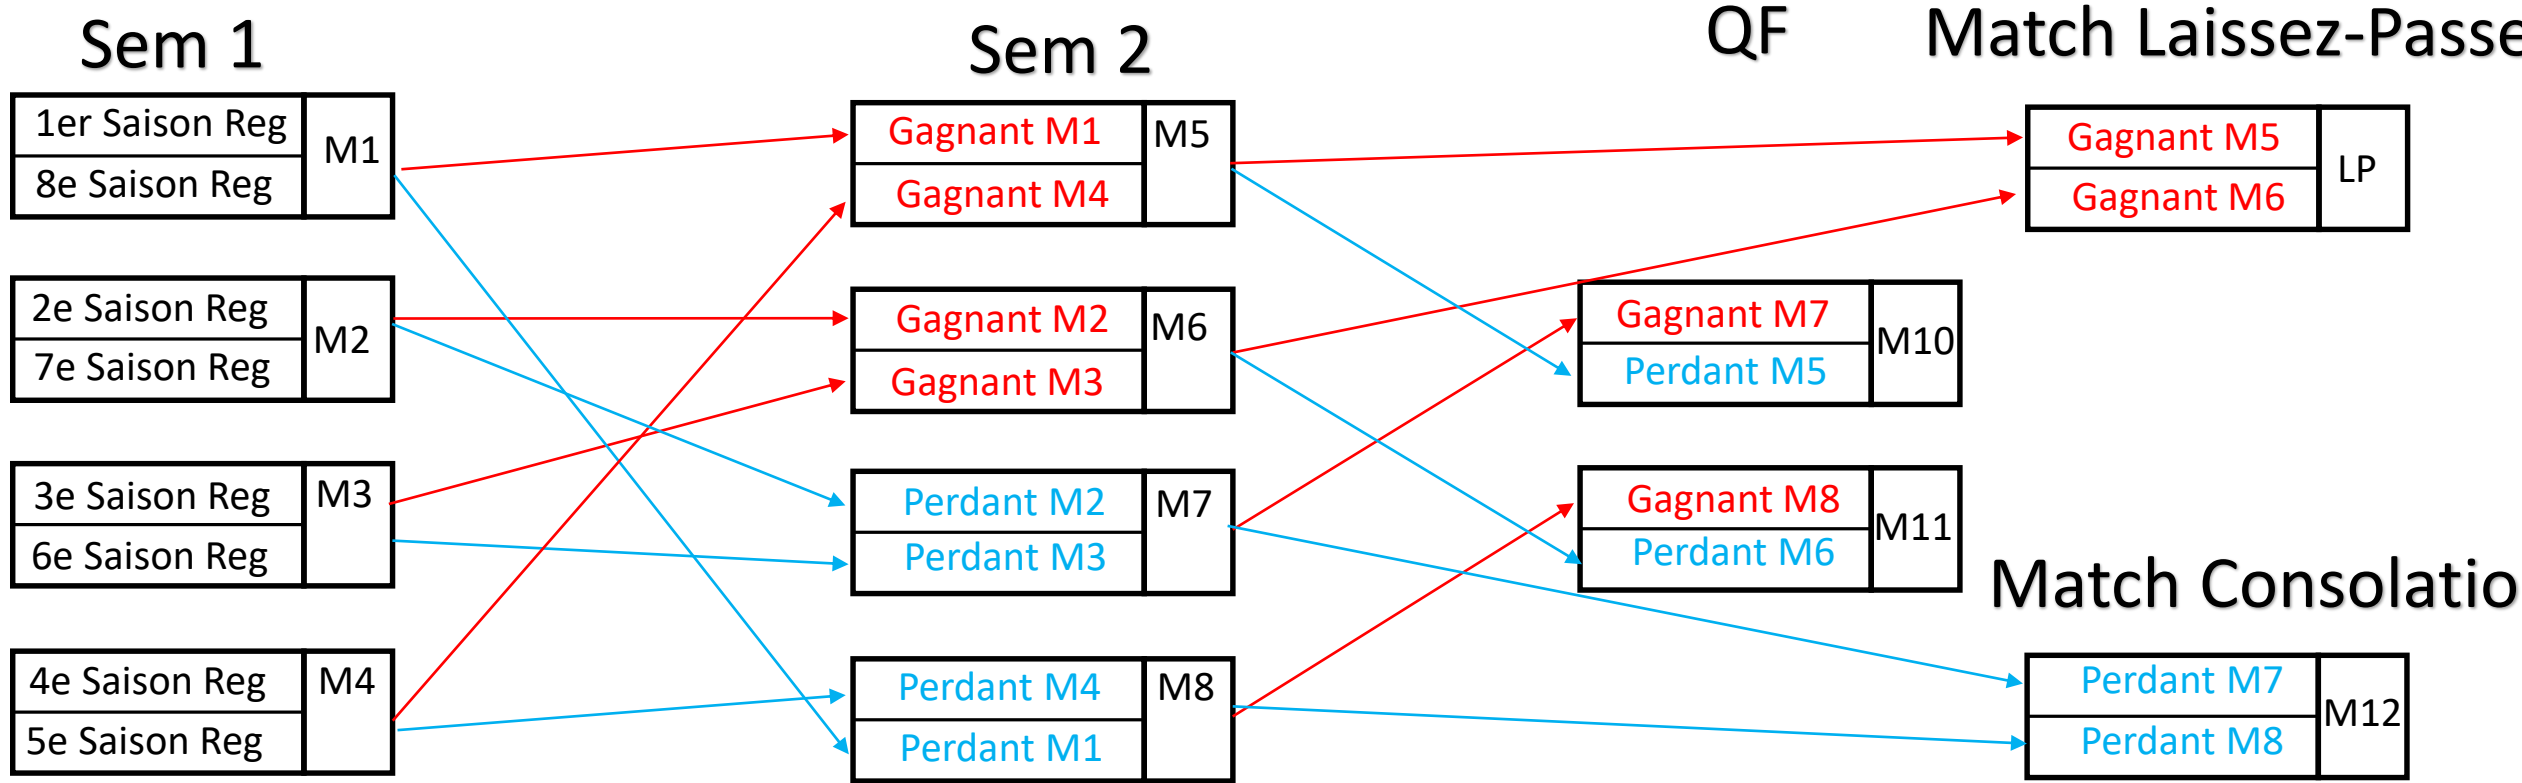

Jeudi E1

Sem 1 : Saison Reg

Sem 2

2e Saison Reg	
3e Saison Reg	

Sem 3

1er Saison Reg	
3e Saison Reg	

Sem 4

1er Saison Reg	
2e Saison Reg	

1er Round-Robin	F1
2e R-R	

Jeudi E2 (8 équipes)

Fin Round-Robin ; 4 meilleures passent en Demi Finale

Sem 5

Gagnant LP	DF1
Moins bon gagnant	

Perdant LP	DF2
Meilleur gagnant	

Sem 6

Gagnant DF 1	
Gagnant DF 2	